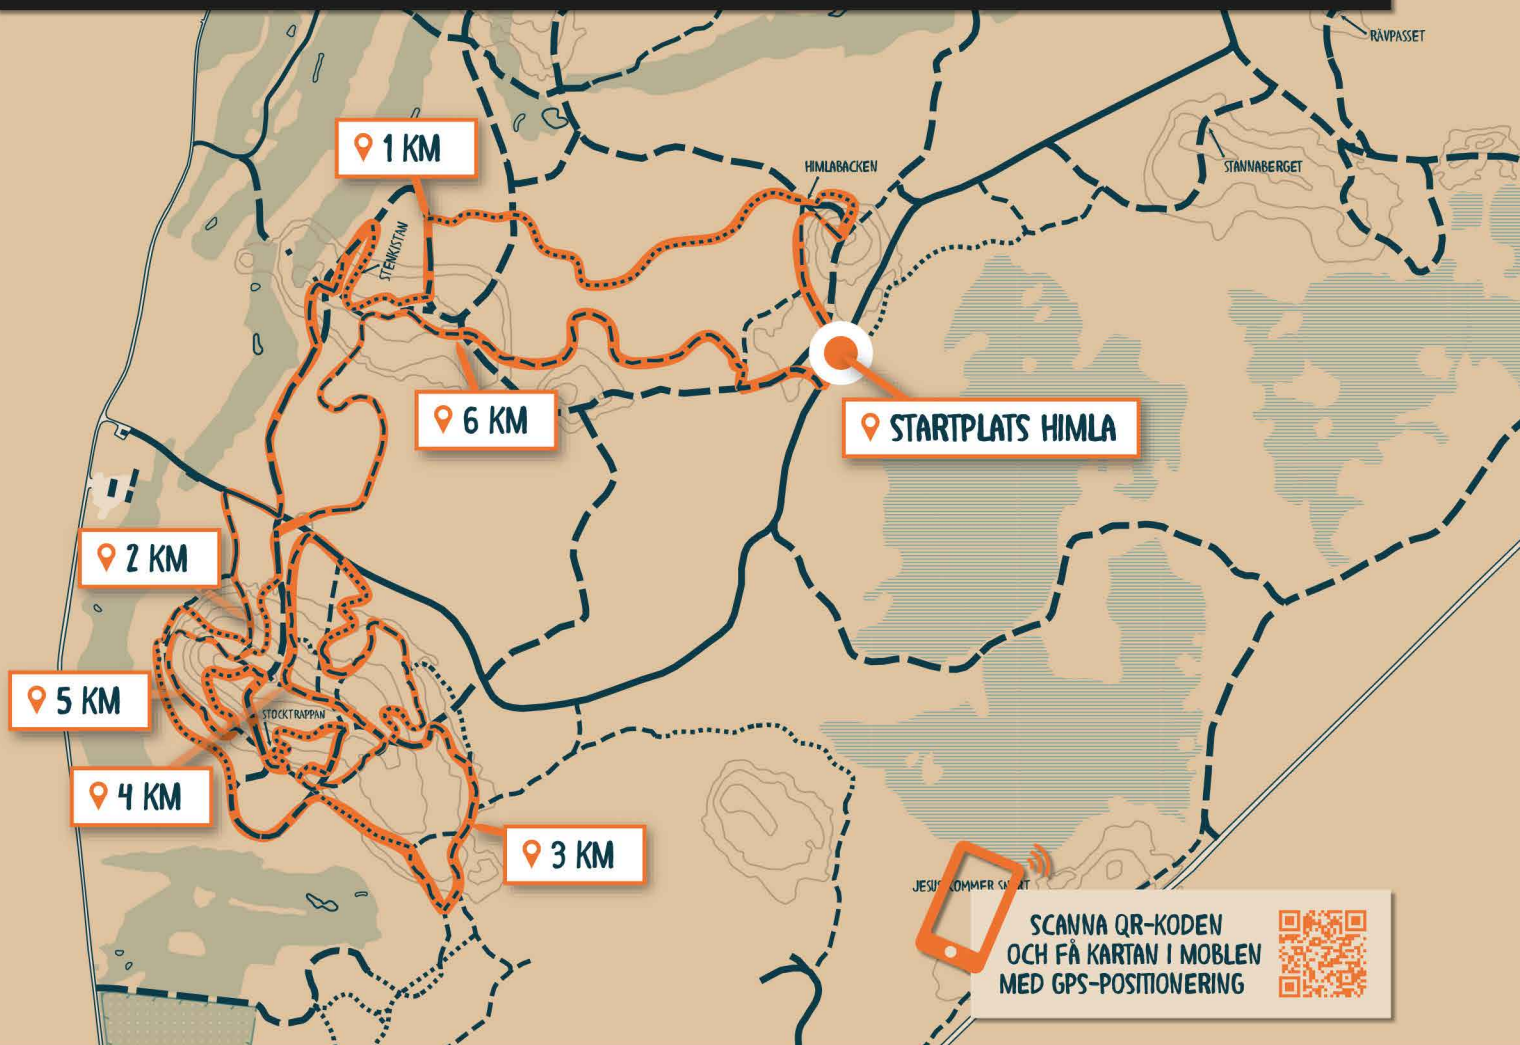

PALMEN

PALMEN

6,2 km

Lämplig för elit, en utmaning för elitmotionären.

Högbo's tuffaste bana. Till en början kan den här banan verka ganska snäll men efter ett tag tar den dig in i "Blixtområdet", där backarna kommer på rad och ställer högre krav på din skicklighet. Av de svarta banorna är det den här som verkligen utmanar elitåkaren.

TOTAL STIGNING 114 M

HÖGBO
MTB-ARENA